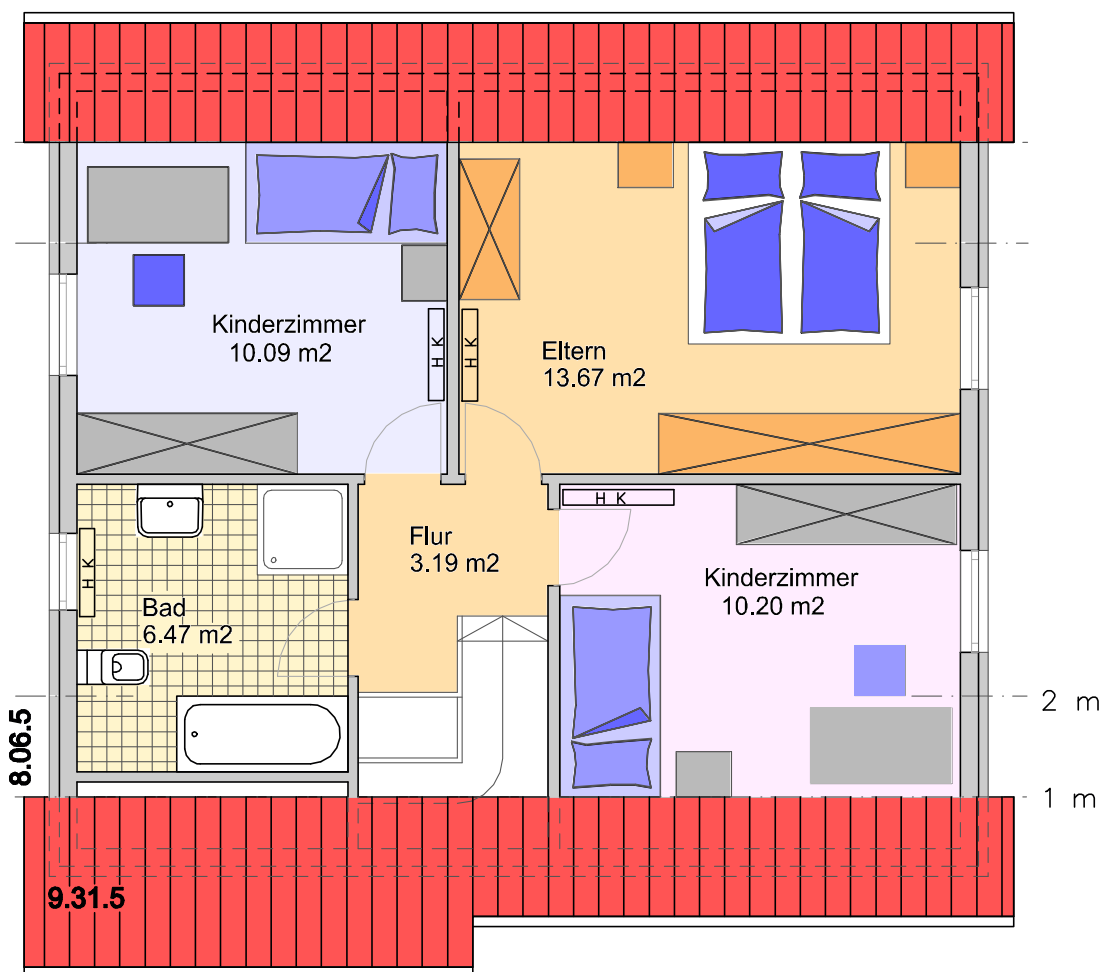

## OBERGESCHOSS

Summe Wohnfläche Erdgeschoss:	58.25 m <sup>2</sup>
Summe Wohnfläche Obergeschoss:	43.62 m <sup>2</sup>
Summe Wohnfläche gesamt: (Wohnflächenverordnung - WoFIV)	101.87 m <sup>2</sup>

Für weitere Informationen stehen wir Ihnen gerne zur Verfügung